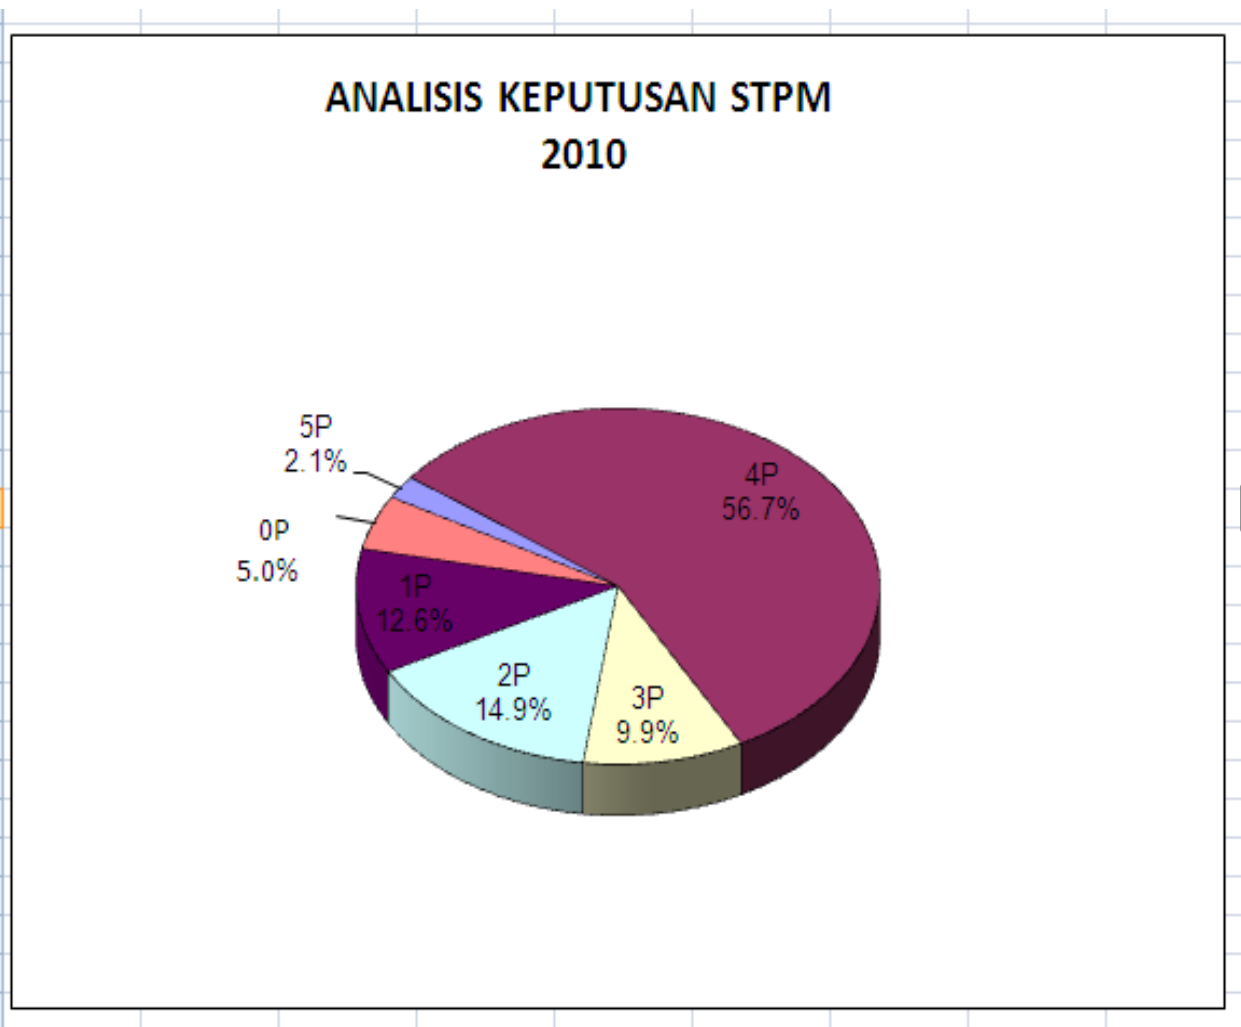

KEPUTUSAN STPM 2010

SMK KING EDWARD VII, TAIPING

PEPERIKSAAN STPM 2010

PERBANDINGAN LULUS MATA PELAJARAN

MATA PELAJARAN	Peratus Kelulusan			Pencapaian 'A'		
	2010	2009	Beza	2010	2009	Beza
PENGAJIAN AM	89.4	88.7	0.7	28.4	22.0	6.4
BAHASA MELAYU	64.8	65.5	-0.7	15.5	9.5	6.0
SEJARAH	58.5	52.9	5.6	4.9	5.9	-1.0
EKONOMI	81.7	67.9	13.8	35.2	14.8	20.4
P. PERNIAGAAN	87.4	68.7	18.7	13.7	8.4	5.3
PERAKAUNAN	100.0	77.3	22.7	31.3	22.7	8.6
MATHEMATICS S	66.7	81.3	-14.6	7.4	12.5	-5.1
MATHEMATICS T	53.6	43.5	10.1	14.3	4.3	10.0
PHYSICS	50.0	60.0	-10.0	18.8	10.0	8.8
CHEMISTRY	35.7	52.2	-16.5	7.1	0.0	7.1
BIOLOGY	66.7	76.9	-10.2	16.7	7.7	9.0
SENI VISUAL	94.7	87.5	7.2	21.1	12.5	8.6
BILANGAN CALON :	141	141				
BILANGAN LULUS :	134	135				
PERATUSAN KELULUSAN:	95.04	95.74	-0.70			

<i>BIL. PRINSIP</i>	<i>BIL</i>	<i>%</i> 2010	<i>%</i> 2009	<i>%</i> BEZA
<i>5P</i>	3	2.13	4.26	-2.13
<i>4P</i>	80	56.74	45.39	11.35
<i>3P</i>	14	9.93	16.31	-6.38
<i>2P</i>	21	14.89	15.60	-0.71
<i>1P</i>	16	11.35	14.18	-2.83
<i>0P</i>	7	4.96	4.26	0.70