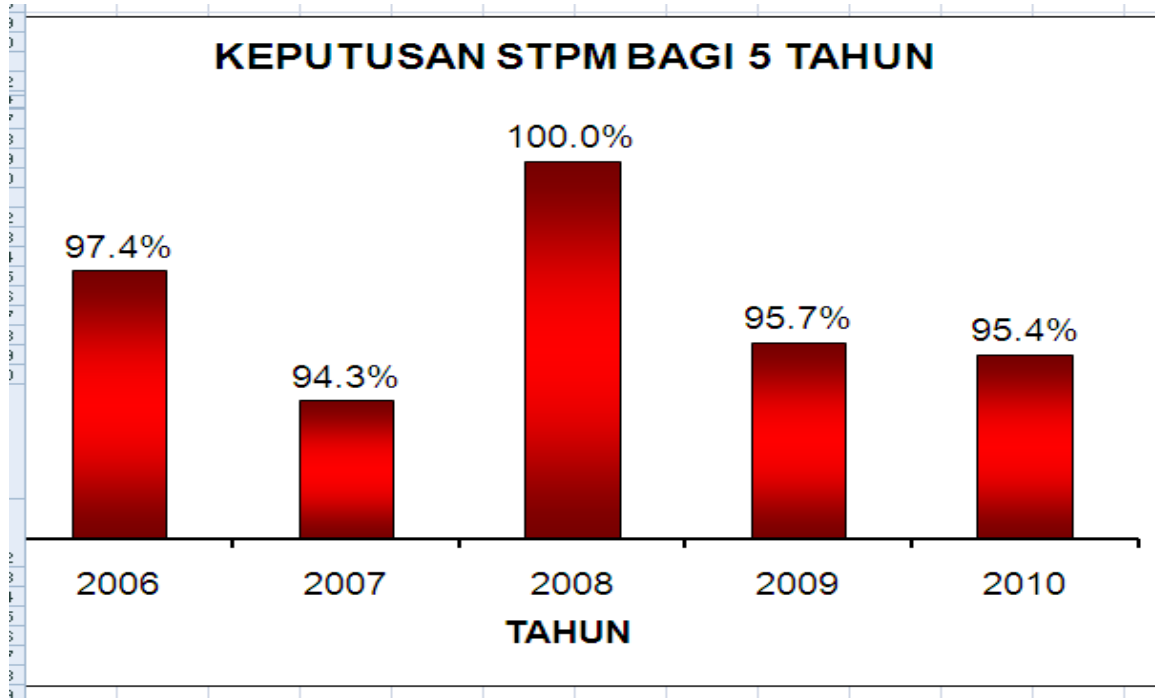

KEPUTUSAN STPM 2010

SMK KING EDWARD VII, TAIPING

PEPERIKSAAN STPM 2010

PERBANDINGAN LULUS MATA PELAJARAN

MATA PELAJARAN	Peratus Kelulusan			Pencapaian 'A'		
	2010	2009	Beza	2010	2009	Beza
PENGAJIAN AM	89.4	88.7	0.7	28.4	22.0	6.4
BAHASA MELAYU	64.8	65.5	-0.7	15.5	9.5	6.0
SEJARAH	58.5	52.9	5.6	4.9	5.9	-1.0
EKONOMI	81.7	67.9	13.8	35.2	14.8	20.4
P. PERNIAGAAN	87.4	68.7	18.7	13.7	8.4	5.3
PERAKAUNAN	100.0	77.3	22.7	31.3	22.7	8.6
MATHEMATICS S	66.7	81.3	-14.6	7.4	12.5	-5.1
MATHEMATICS T	53.6	43.5	10.1	14.3	4.3	10.0
PHYSICS	50.0	60.0	-10.0	18.8	10.0	8.8
CHEMISTRY	35.7	52.2	-16.5	7.1	0.0	7.1
BIOLOGY	66.7	76.9	-10.2	16.7	7.7	9.0
SENI VISUAL	94.7	87.5	7.2	21.1	12.5	8.6
BILANGAN CALON :	141	141				
BILANGAN LULUS :	134	135				
PERATUSAN KELULUSAN:	95.04	95.74	-0.70			

<i>BIL. PRINSIP</i>	<i>BIL</i>	<i>%</i> 2010	<i>%</i> 2009	<i>%</i> BEZA
<i>5P</i>	3	2.13	4.26	-2.13
<i>4P</i>	80	56.74	45.39	11.35
<i>3P</i>	14	9.93	16.31	-6.38
<i>2P</i>	21	14.89	15.60	-0.71
<i>1P</i>	16	11.35	14.18	-2.83
<i>0P</i>	7	4.96	4.26	0.70